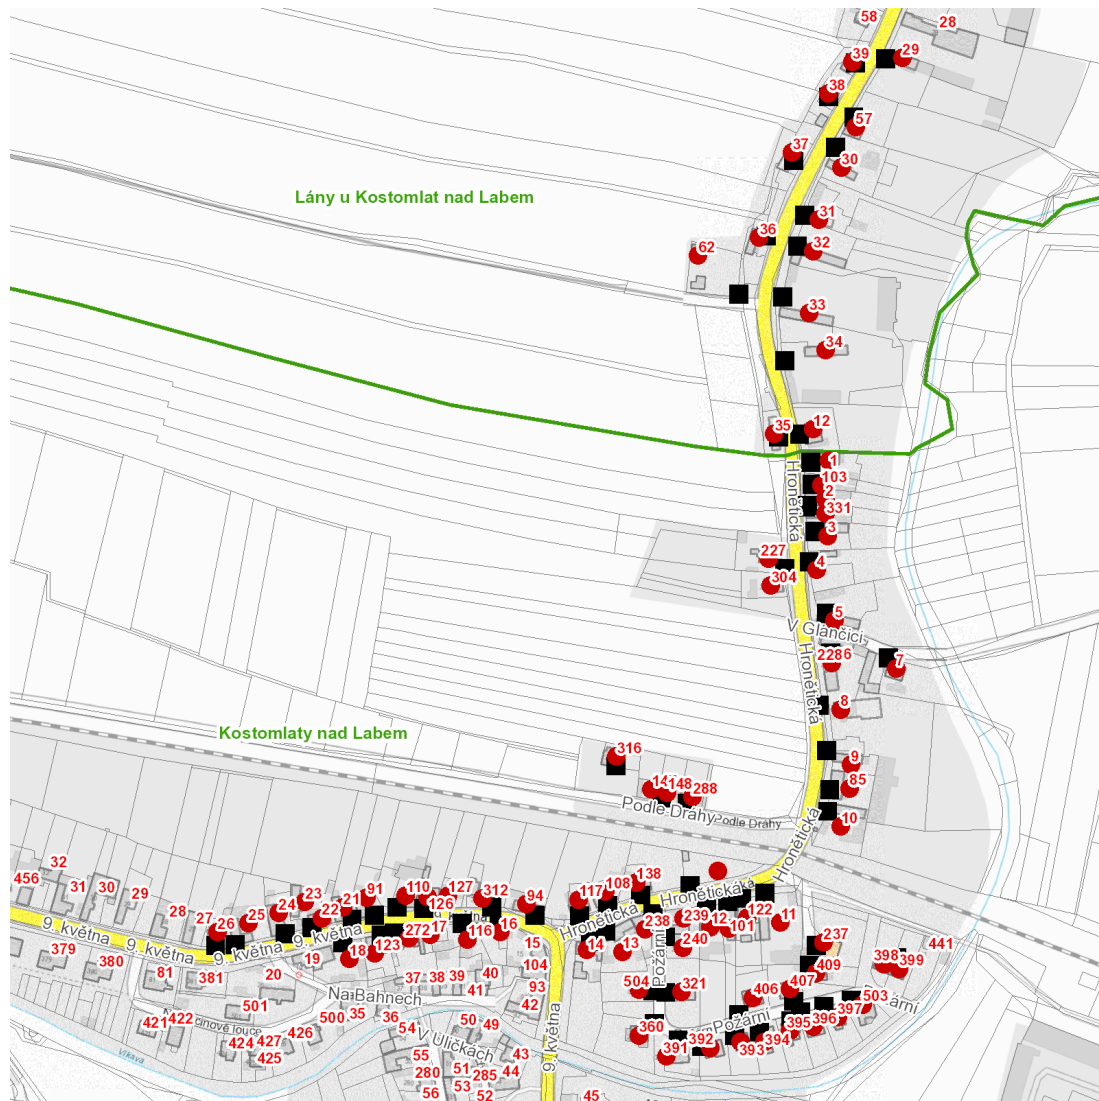

dne **4. 8. 2023** od **9:00** do **11:00** hodin

Plánovaná odstávka zahrnuje tyto lokality:**Kostomlaty nad Labem (okres Nymburk)**část obce **Kostomlaty nad Labem****9. května: č. p. 14, 16, 17, 18, 21-26, 91, 94, 110, 116, 123, 126, 127, 272, 312****Hronětická: č. p. 1-5, 8-13, 85, 101, 103, 108, 117, 122, 138, 227, 228, 237, 304, 331****Podle Dráhy: č. p. 147, 148, 288, 316****Požární: č. p. 238, 239, 240, 321, 360, 391-399, 406, 407, 409, 503, 504****V Glančici: č. p. 7**část obce **Lány****č. p. 12, 29-39, 57, 62**kat. území **Kostomlaty nad Labem (kód 670626): parcelní č. 601/2**

UPOZORNĚNÍ

Dotčené zařízení distribuční soustavy je nutné i v době odstávky považovat za zařízení pod napětím, a proto vás žádáme o dodržení všech zásad bezpečnosti a provedení opatření potřebných k zamezení případných škod na zdraví a majetku. | Provozovatelé výroben elektřiny jsou povinni zajistit přerušení dodávky elektřiny z výroby do vypnutého úseku distribuční soustavy.

dne **4. 8. 2023** od **9:00** do **11:00** hodin

Orientační mapový podklad odstávkou dotčených lokalit

VYSVĚTLIVKY

- – adresy dotčené odstávkou elektřiny
- – místa připojení k elektrické síti dotčená odstávkou